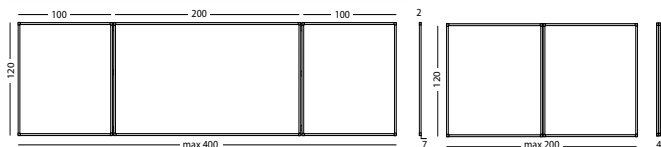

NL Vijfvlaksborden emailstaal RC-profiel

Whitebord met vijf schrijfvlakken van wit emailstaal (800°C). Extra vleugels zorgen voor meer schrijfruimte. Geanodiseerd aluminium RC-profiel met grijze kunststof hoekstukken. Inclusief afleggoot.

Vrijdbaar onderstel voor RC-borden

Mobiel onderstel, geschikt voor RC-borden.

D Fünfflächentafel aus emailiertem Stahl, RC Profil

Weißwandtafel mit fünf Schreibflächen aus weiß emailiertem Stahl (800°C). Zusätzliche Flügel sorgen für mehr Schreibfläche. Eloxiertes Alu-RC Profil mit grauen Kunststoff-Eckelementen. Einschl. Stiftablage.

Fahrbahres Gestell für RC Tafeln

Mobiles Gestell, geeignet für RC Tafeln.

GB Five surface boards enamel steel RC-profile

Whiteboard made of white enamel steel (800°C) with five writing surfaces. Extra wings supply more space for writing. Anodised aluminium RC-profile with grey synthetic corner caps. Including pen tray.

Movable chassis for RC-boards

Mobile chassis, suitable for RC-boards.

Vijfvlaksborden emailstaal RC-profiel
Five surface boards enamel steel RC-profile

Afmetingen Size	Artikelnummer Article number
120 x 200 cm	13016.100
120 x 150 cm	13016.101
100 x 200 cm	13016.102
90 x 120 cm	13016.103
60 x 90 cm	13016.104