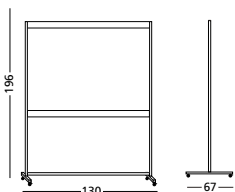

Vrijdbaar onderstel voor RC-borden

Mobiel onderstel, geschikt voor RC-borden.

D Fünfflächentafel aus emailiertem Stahl, RC Profil

Weißwandtafel mit fünf Schreibflächen aus weiß emailiertem Stahl (800°C). Zusätzliche Flügel sorgen für mehr Schreibfläche. Eloxiertes Alu-RC Profil mit grauen Kunststoff-Eckelementen. Einschl. Stiftablage.

Fahrbahres Gestell für RC Tafeln

Mobiles Gestell, geeignet für RC Tafeln.

GB Five surface boards enamel steel RC-profile

Whiteboard made of white enamel steel (800°C) with five writing surfaces. Extra wings supply more space for writing. Anodised aluminium RC-profile with grey synthetic corner caps. Including pen tray.

Movable chassis for RC-boards

Mobile chassis, suitable for RC-boards.

Vijfvlaksborden emailstaal RC-profiel
Five surface boards enamel steel RC-profile

Afmetingen Size	Artikelnummer Article number
120 x 200 cm	13016.100
120 x 150 cm	13016.101
100 x 200 cm	13016.102
90 x 120 cm	13016.103
60 x 90 cm	13016.104