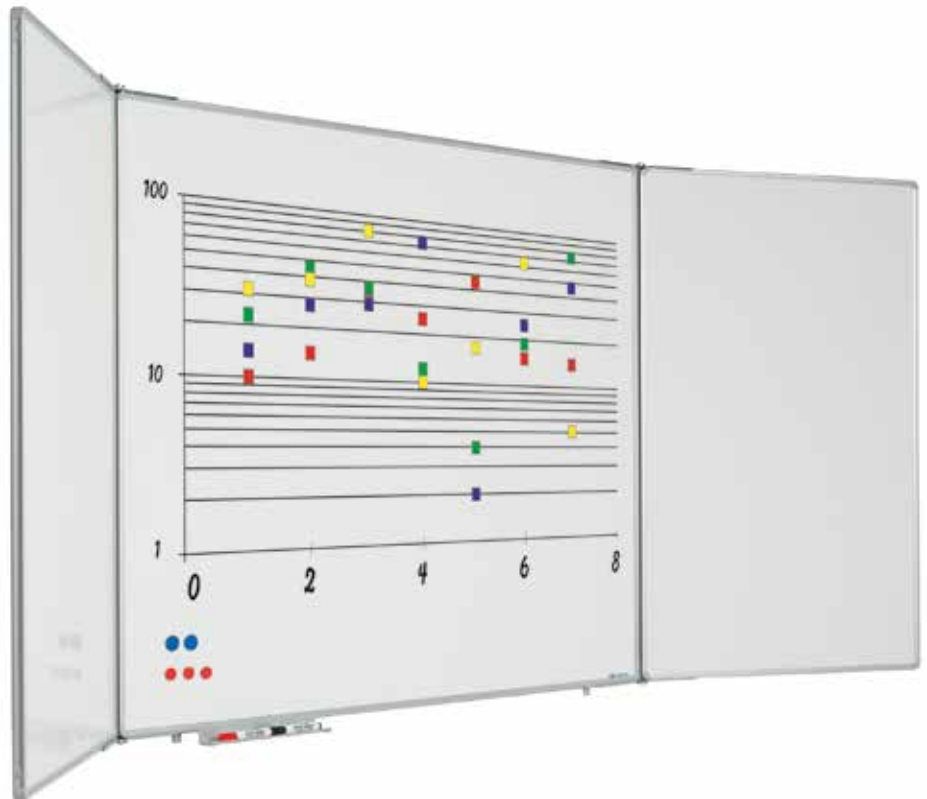

NL Vijfvlaksborden emailstaal RC-profiel

Whitebord met vijf schrijfvlakken van wit emailstaal (800°C). Extra vleugels zorgen voor meer schrijfruimte. Geanodiseerd aluminium RC-profiel met grijze kunststof hoekstukken. Inclusief afleggoot.

Vrijdbaar onderstel voor RC-borden

Mobiel onderstel, geschikt voor RC-borden.

D Fünfflächentafel aus emailiertem Stahl, RC Profil

Weißwandtafel mit fünf Schreibflächen aus weiß emailiertem Stahl (800°C). Zusätzliche Flügel sorgen für mehr Schreibfläche. Eloxiertes Alu-RC Profil mit grauen Kunststoff-Eckelementen. Einschl. Stiftablage.

Fahrbahres Gestell für RC Tafeln

Mobiles Gestell, geeignet für RC Tafeln.

GB Five surface boards enamel steel RC-profile

Whiteboard made of white enamel steel (800°C) with five writing surfaces. Extra wings supply more space for writing. Anodised aluminium RC-profile with grey synthetic corner caps. Including pen tray.

Movable chassis for RC-boards

Mobile chassis, suitable for RC-boards.

Vijfvlaksborden emailstaal RC-profiel
Five surface boards enamel steel RC-profile

Afmetingen Size	Artikelnummer Article number
120 x 200 cm	13016.100
120 x 150 cm	13016.101
100 x 200 cm	13016.102
90 x 120 cm	13016.103
60 x 90 cm	13016.104