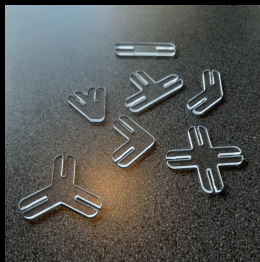

SAFETY-FIX

Modulair Bureau en Tafelsysteem

Verbind zelf de schermen met de bijgeleverde koppelstukken en maak een oplossing op maat. Een eenvoudig klemvast koppelsysteem.

De koppelstukken zijn net als de schermen glashelder transparant. De voetjes waar de schermen op komen te staan zijn zwart.