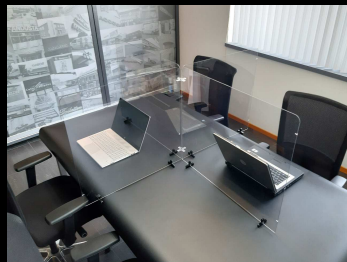

SAFETY-FIX

Modulair Bureau en Tafelsysteem

Verbind zelf de schermen met de bijgeleverde koppelstukken en maak een oplossing op maat. Een eenvoudig klemvast koppelsysteem.

De koppelstukken zijn net als de schermen glashelder transparant. De voetjes waar de schermen op komen te staan zijn zwart.