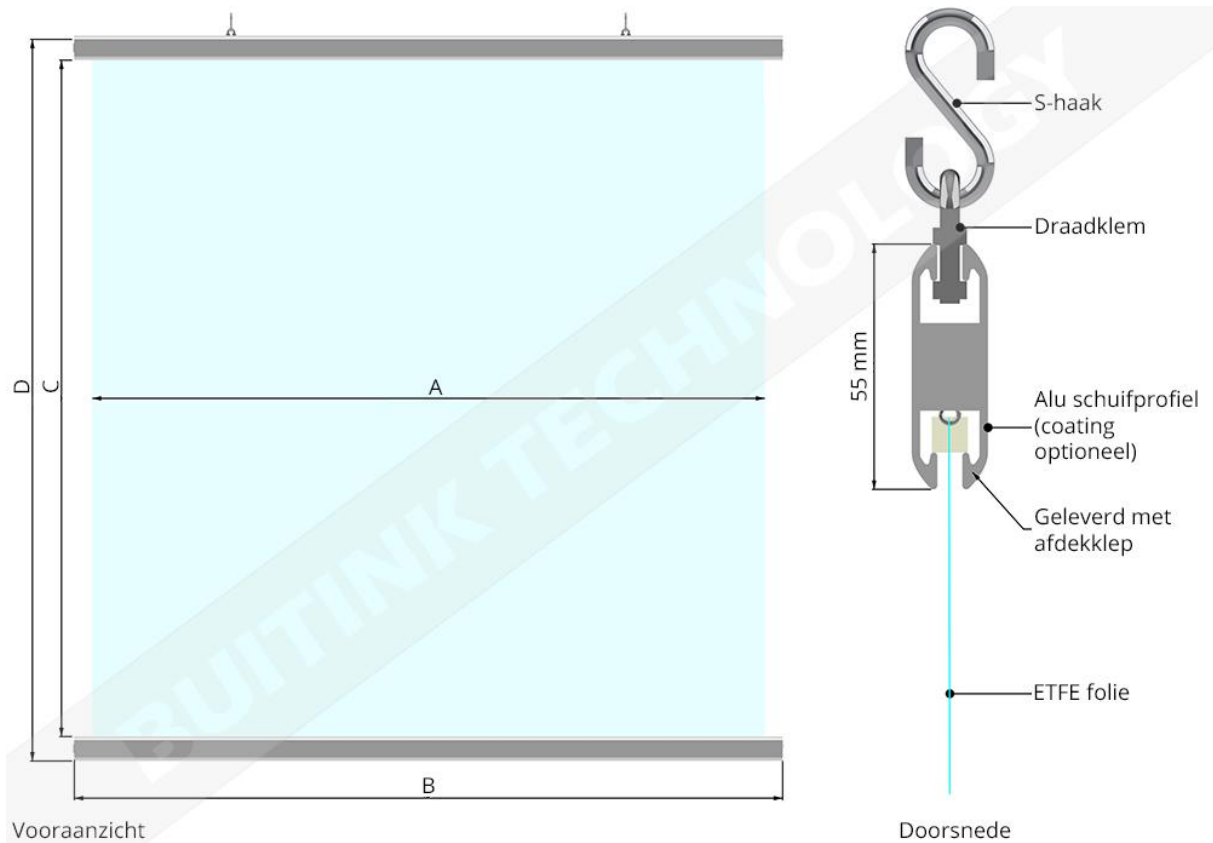

Transport, levering en verpakking

De ETFE schermen worden volledig op maat en naar wens voor u geproduceerd en samengesteld.

Wij leveren de hangende ETFE hygiëne- en kuchschermen inclusief alle benodigdheden om deze op te hangen: ETFE scherm gemonteerd aan aluminium profielen (geanodiseerd), twee stuks 2 mm staalkabelsystemen met handige verstelmogelijkheid (u kunt iedere lengte instellen), s-haken en pluggen en haakjes om het kuchscherm systeem aan uw plafond te hangen.

Alles wordt zorgvuldig verpakt in een stevige kartonnen koker met een diameter van 131 mm.